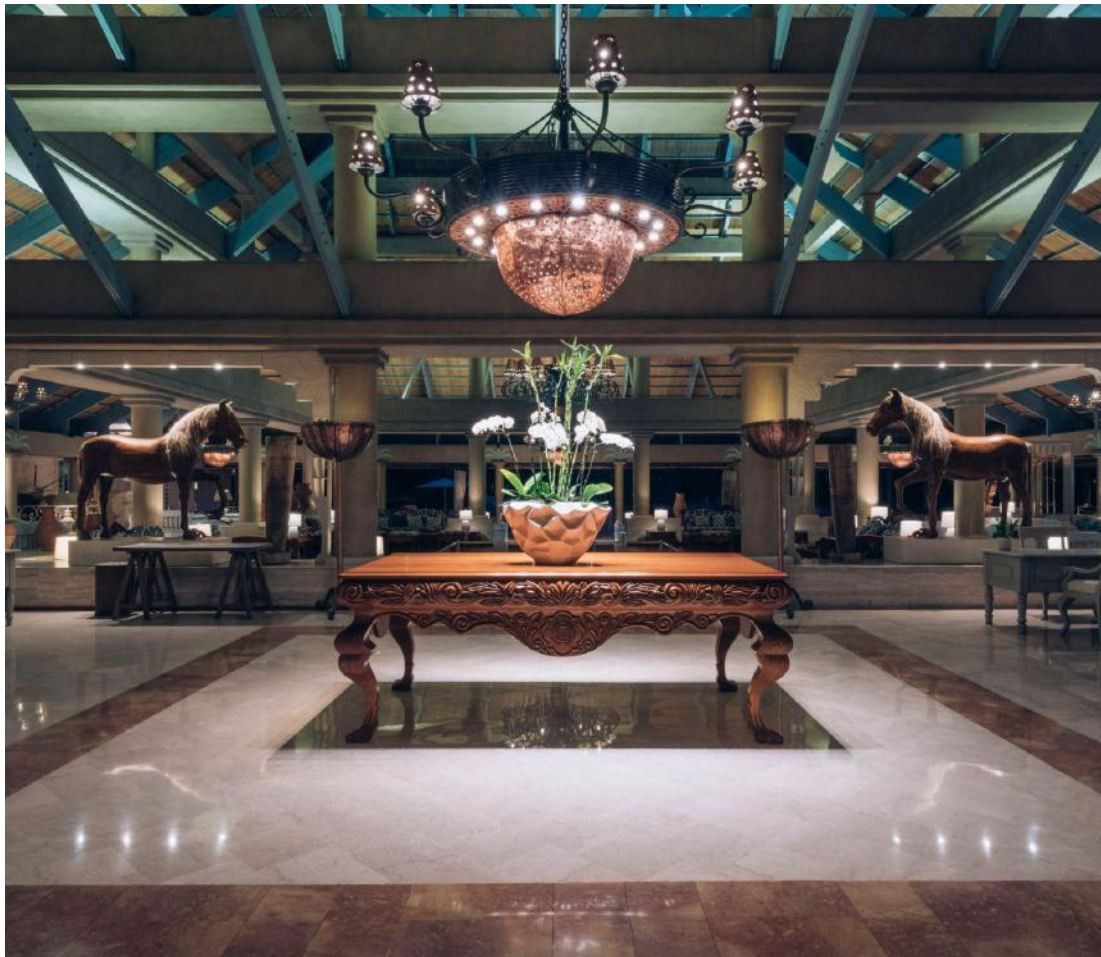

COCKTAIL/ COCTEL
CAPACITY / CAPACIDAD: 150

Iberostar Selection Bávaro Suites

La Yola Lobby Bávaro

CEREMONY / CEREMONIA
CAPACITY / CAPACIDAD: 120

COCKTAIL / COCTEL
CAPACITY / CAPACIDAD: 180

Iberostar Selection Bávaro Suites