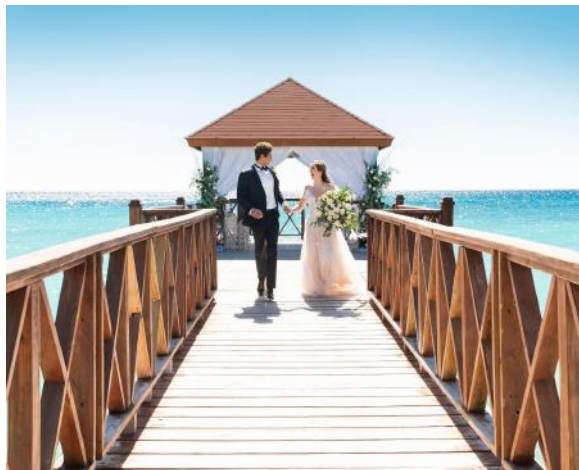

Iberostar Selection Hacienda Dominicus

The Pier El Muelle

CEREMONY / CEREMONIA
CAPACITY / CAPACIDAD: 16

COCKTAIL / COCTEL
CAPACITY / CAPACIDAD: 24

RECEPTION / RECEPCIÓN
CAPACITY / CAPACIDAD: 6